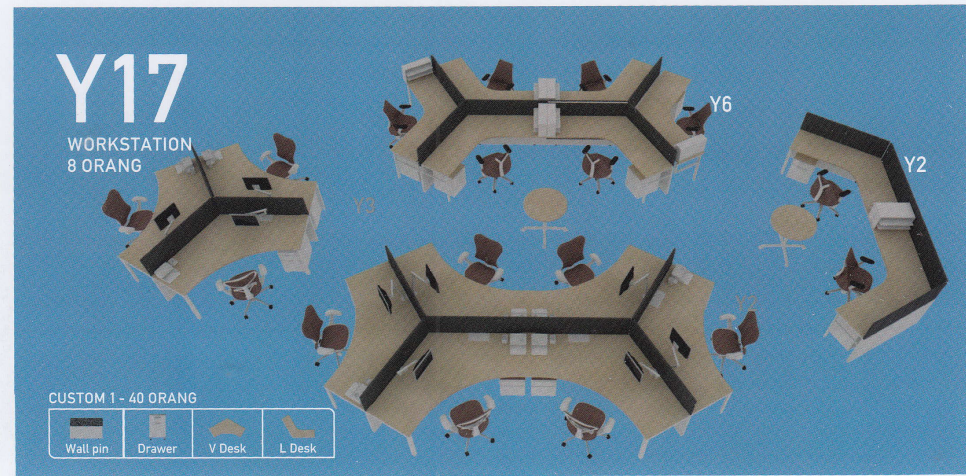

Y17
WORKSTATION
8 ORANG

CUSTOM 1 - 40 ORANG

Wall pin	Drawer	V Desk	L Desk