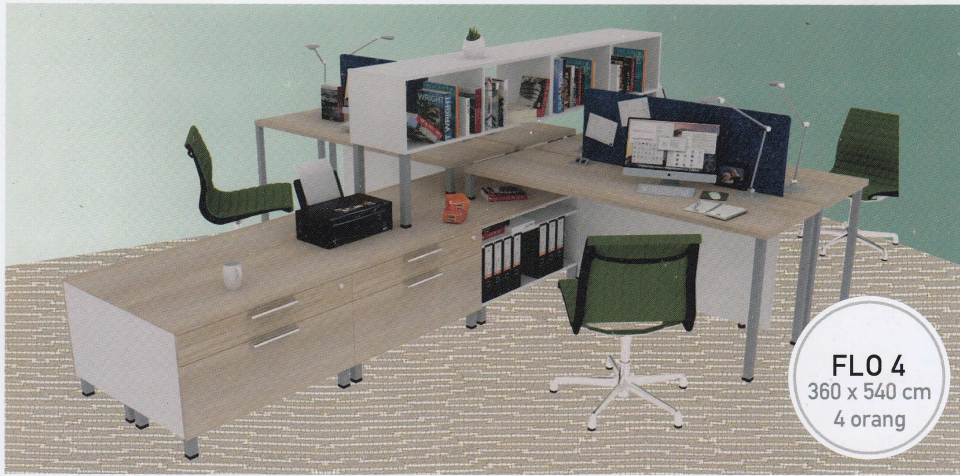

**ORGA**

**CAFÉ 2**  
360 x 180 cm  
2 orang

**CAFÉ 1**  
180 x 180 cm  
1 orang

## CAFÉ SERIES

Item yang didapatkan per 1 unit Ted

|   |   |   |
|---|---|---|
|  |  |  |
| Top-Storage x1  | Low-Storage x3  | Flo Desk180' x1   |

**LEX 1**  
190 x 180 cm  
1 orang

**FLO 4**  
360 x 540 cm  
4 orang