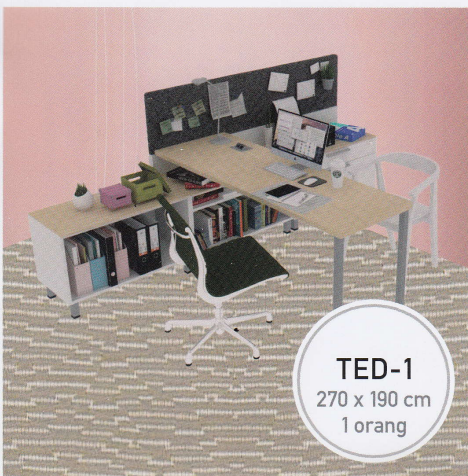

## Designer Desk

1 meja ergonomis +1 pin board  
180 x 100 cm  
you can custom your size and color

## REY SERIES

Item yang didapatkan per 1 unit REY

Wall pin x1

desk180 x1

**TED-4**  
540 x 370 cm  
4 orang

**TED-2**  
540 x 190 cm  
2 orang

**TED-1**  
270 x 190 cm  
1 orang